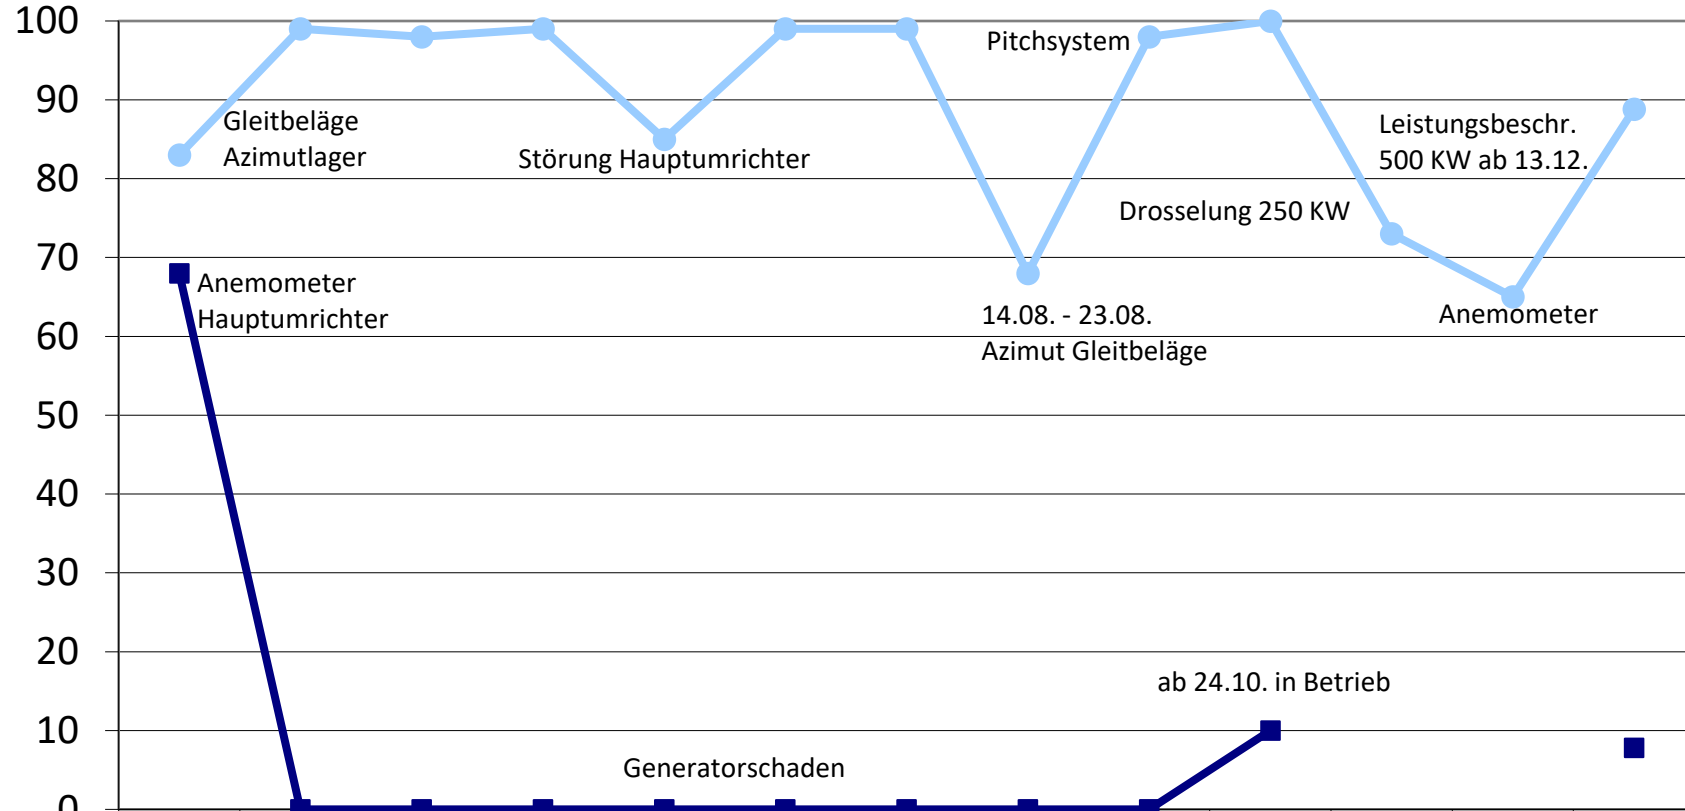

Windkraftanlage Yach

Verfügbarkeit [%]

	Jan	Feb	Mär	Apr	Mai	Jun	Jul	Aug	Sept	Okt	Nov	Dez	Ø
● 2023	83	99	98	99	85	99	99	68	98	100	73	65	89
■ 2024	68	0	0	0	0	0	0	0	0	10			8