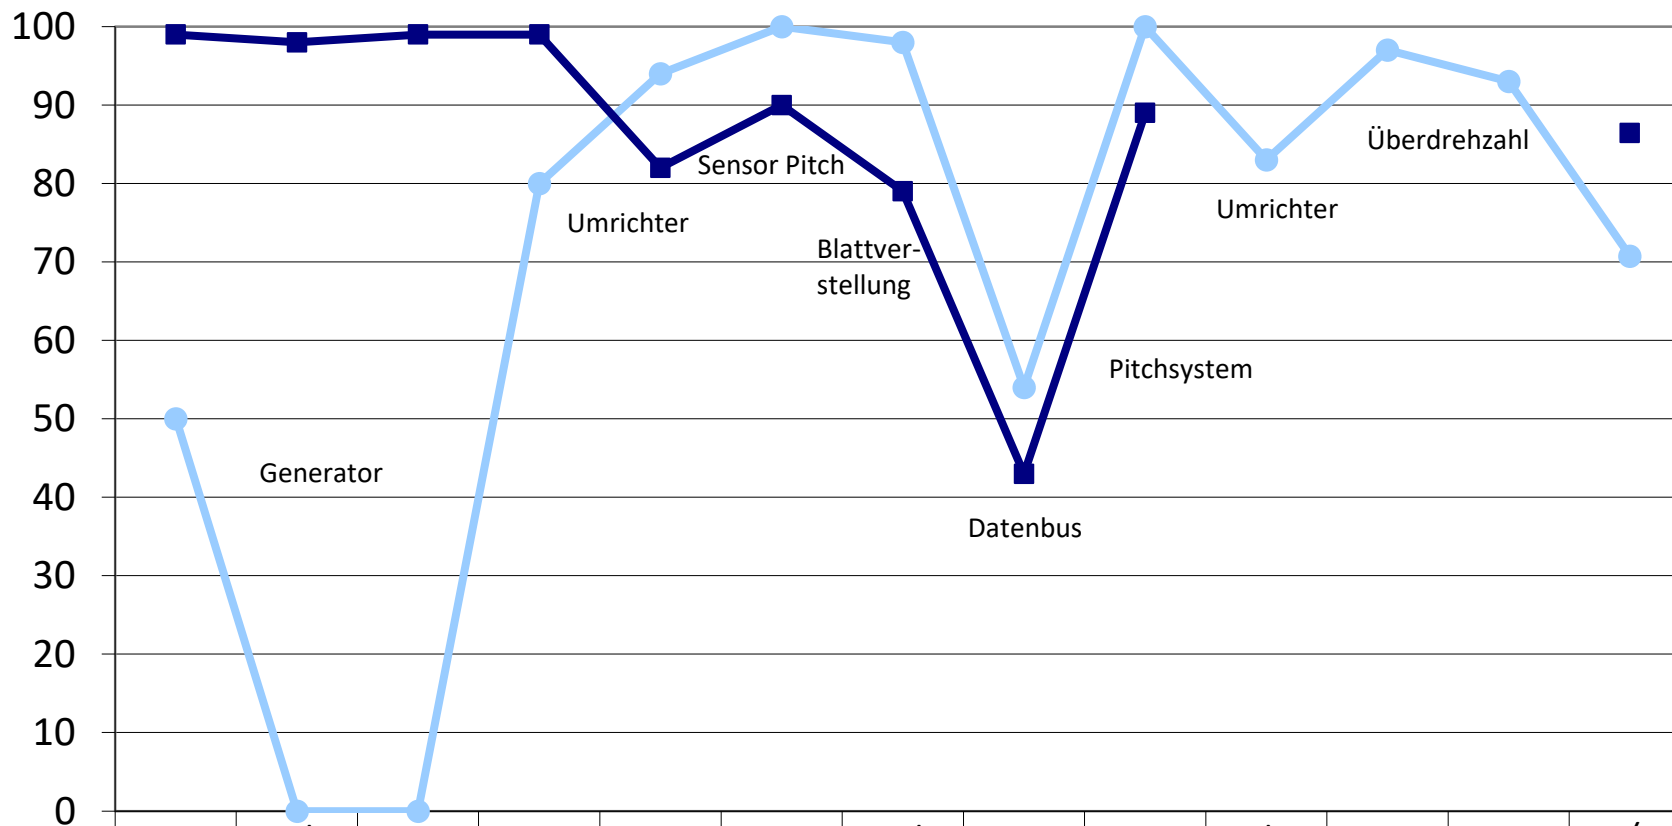

Windkraftanlage Yach

Verfügbarkeit [%]

	Jan	Feb	Mär	Apr	Mai	Jun	Jul	Aug	Sept	Okt	Nov	Dez	Ø
● 2021	50	0	0	80	94	100	98	54	100	83	97	93	71
■ 2022	99	98	99	99	82	90	79	43	89				86