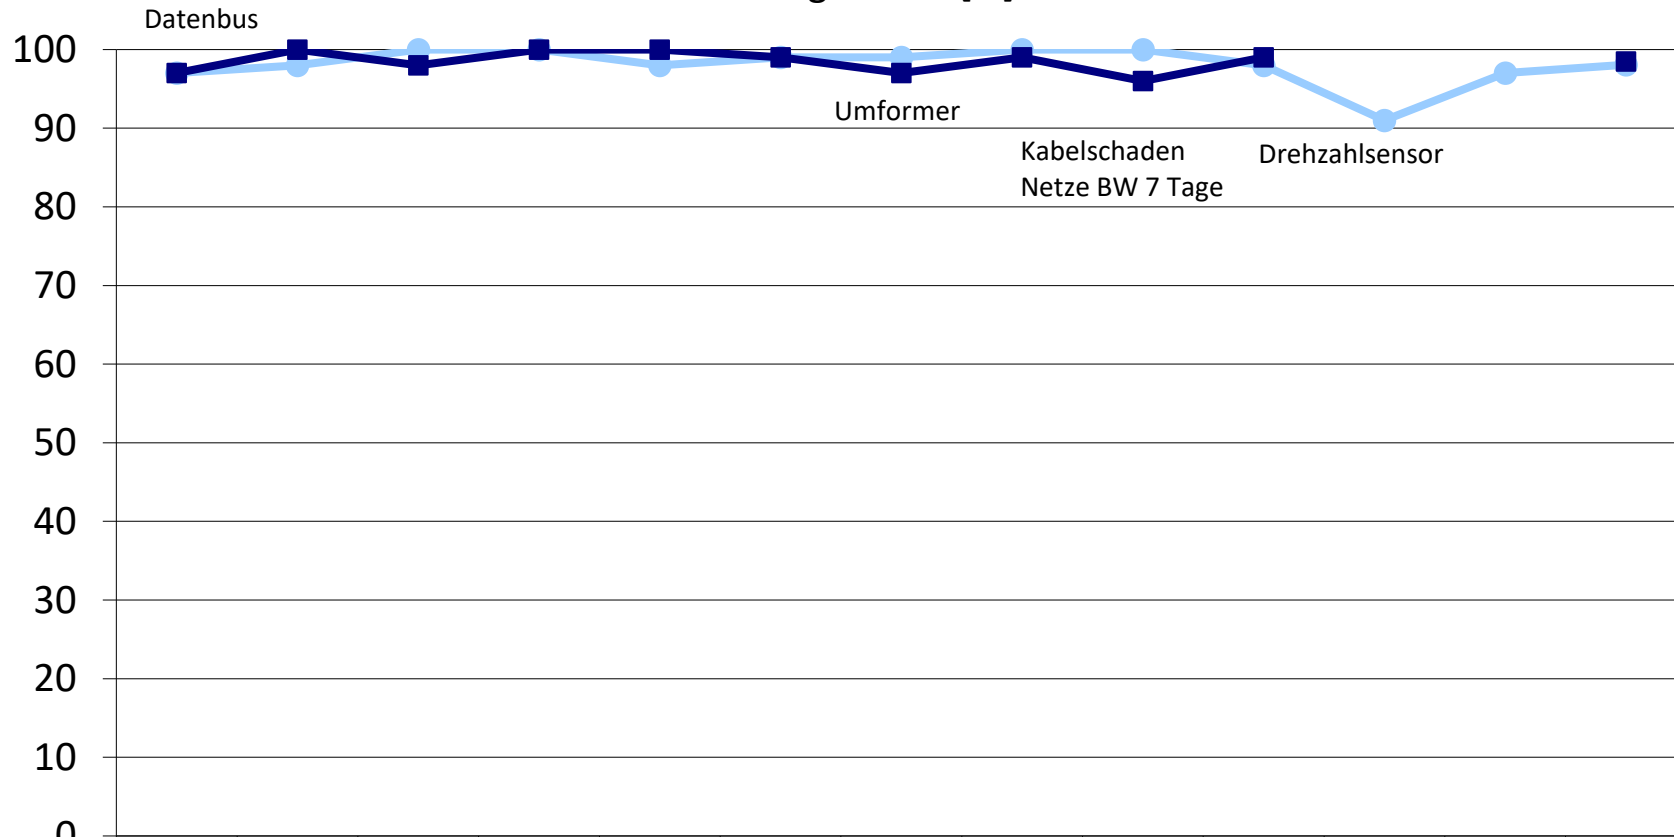

regiowind St. Peter

Verfügbarkeit [%]

	Jan	Feb	Mär	Apr	Mai	Jun	Jul	Aug	Sept	Okt	Nov	Dez	Ø
● 2023	97	98	100	100	98	99	99	100	100	98	91	97	98
■ 2024	97	100	98	100	100	99	97	99	96	99			99