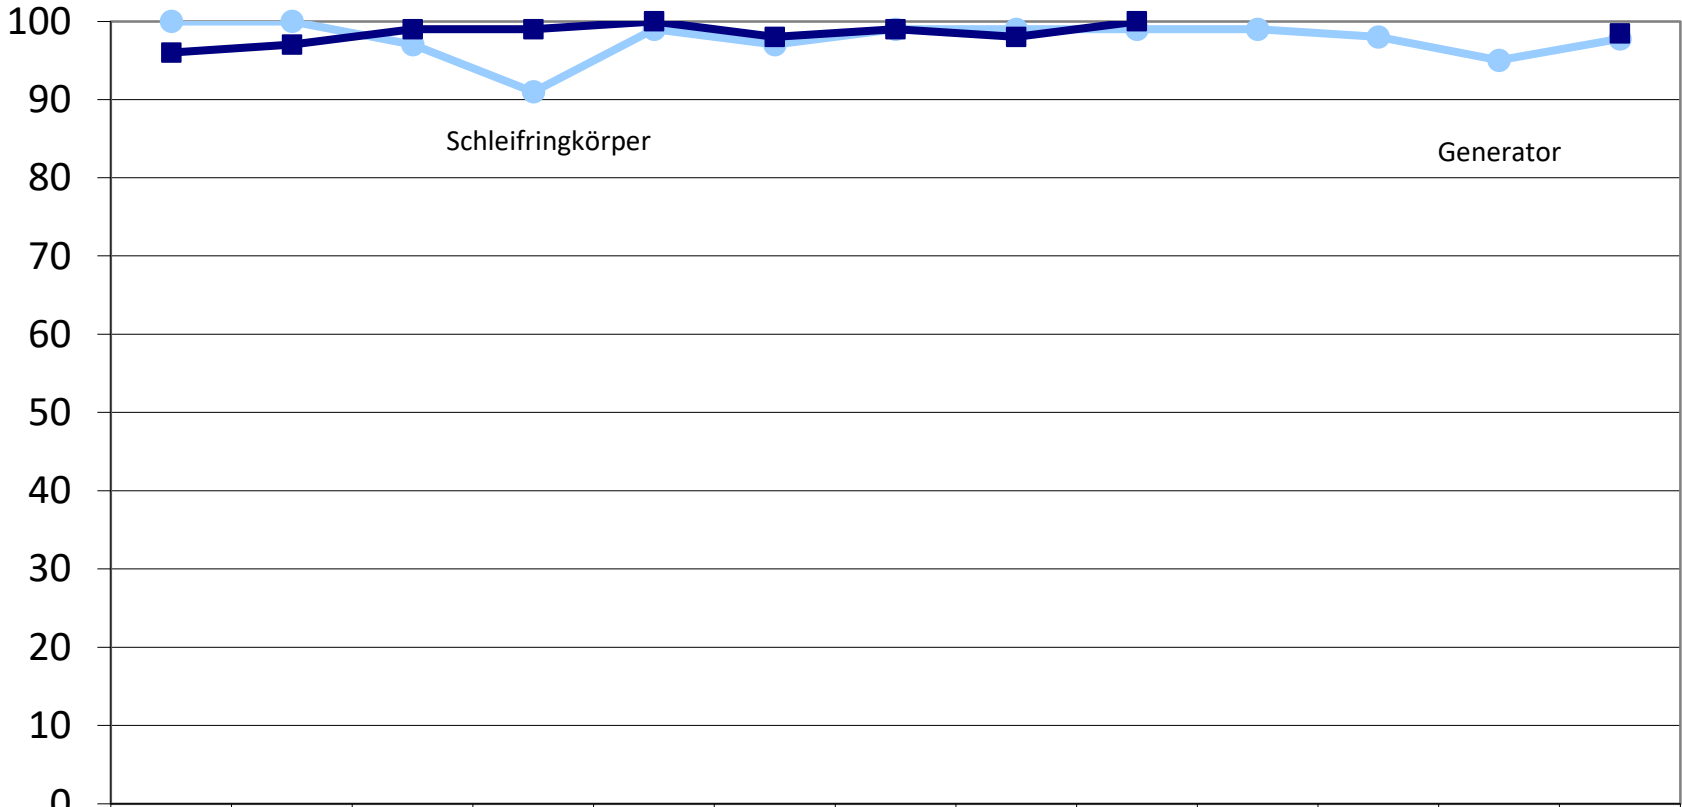

regiowind St. Peter

Verfügbarkeit [%]

	Jan	Feb	Mär	Apr	Mai	Jun	Jul	Aug	Sept	Okt	Nov	Dez	Ø
● 2021	100	100	97	91	99	97	99	99	99	99	98	95	98
■ 2022	96	97	99	99	100	98	99	98	100				98