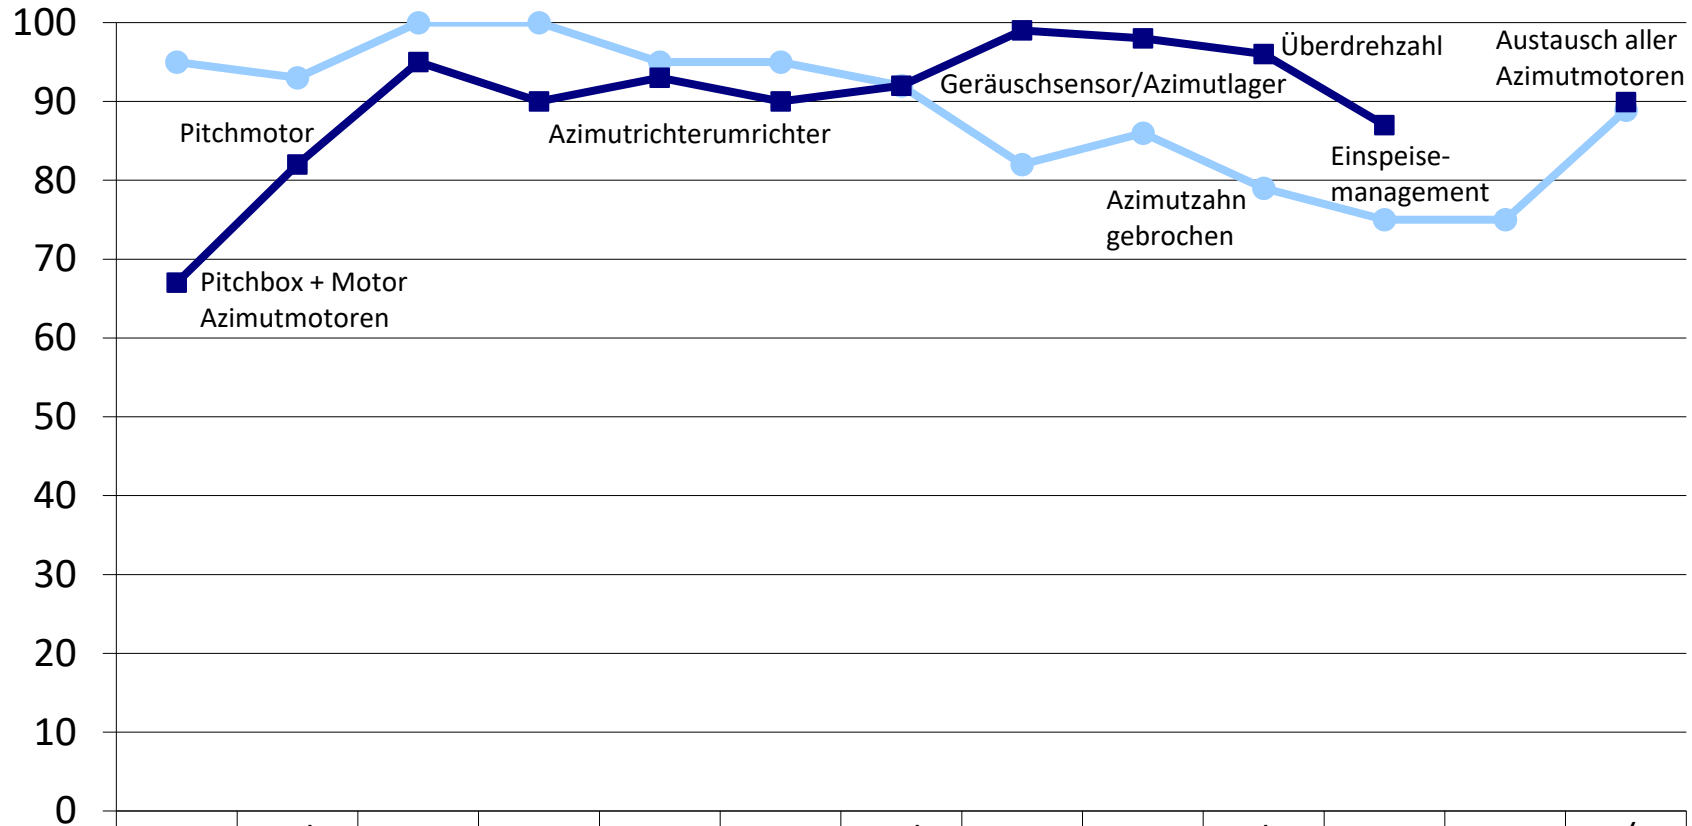

regiowind Freiburg

Verfügbarkeit [%]

	Jan	Feb	Mär	Apr	Mai	Jun	Jul	Aug	Sept	Okt	Nov	Dez	Ø
● 2023	95	93	100	100	95	95	92	82	86	79	75	75	89
■ 2024	67	82	95	90	93	90	92	99	98	96	87		90