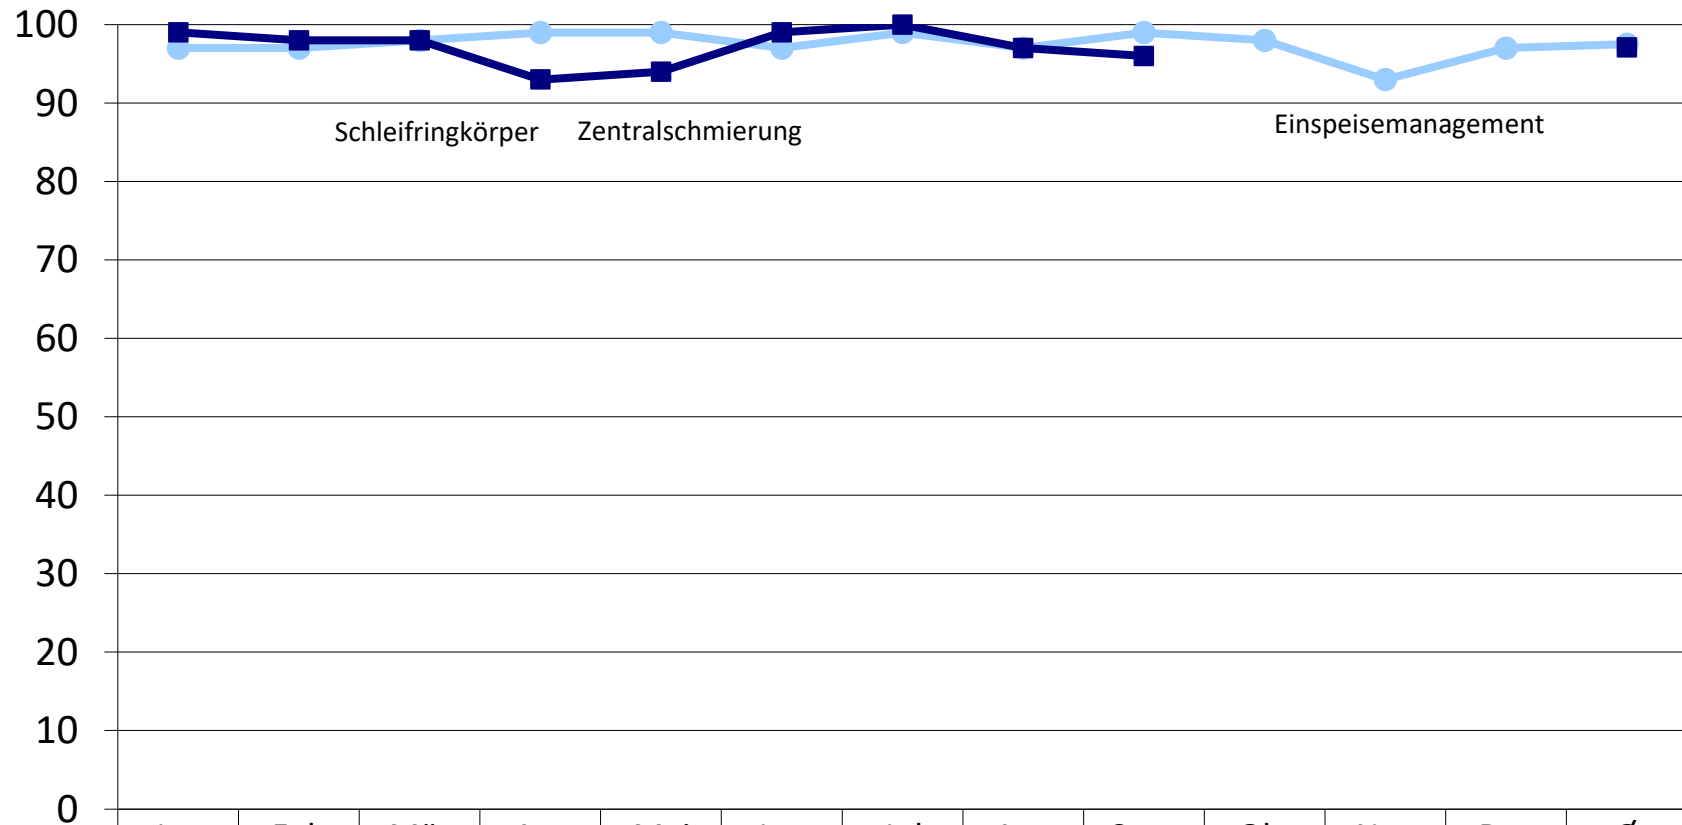

regiowind Freiburg

Verfügbarkeit [%]

	Jan	Feb	Mär	Apr	Mai	Jun	Jul	Aug	Sept	Okt	Nov	Dez	Ø
2021	97	97	98	99	99	97	99	97	99	98	93	97	98
2022	99	98	98	93	94	99	100	97	96				97