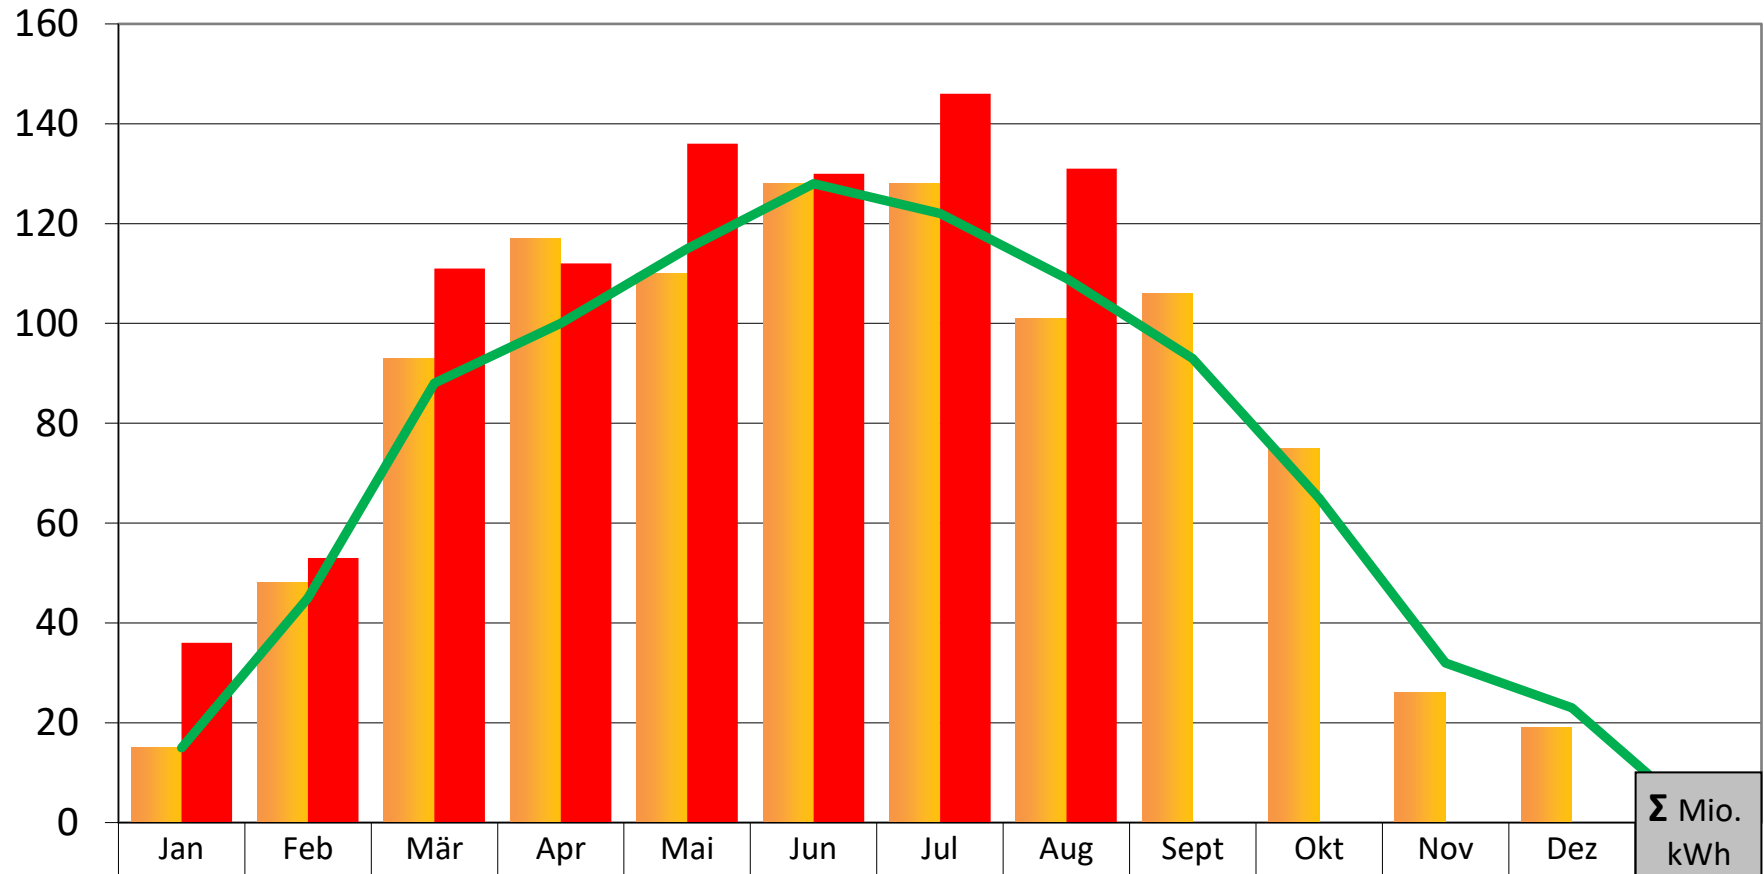

regiosonne Freiburg

Monatlicher Energieertrag (MWh)

2021	15	48	93	117	110	128	128	101	106	75	26	19	0,97
2022	36	53	111	112	136	130	146	131					0,86
Planwert	15	45	88	100	115	128	122	109	93	65	32	23	0,94