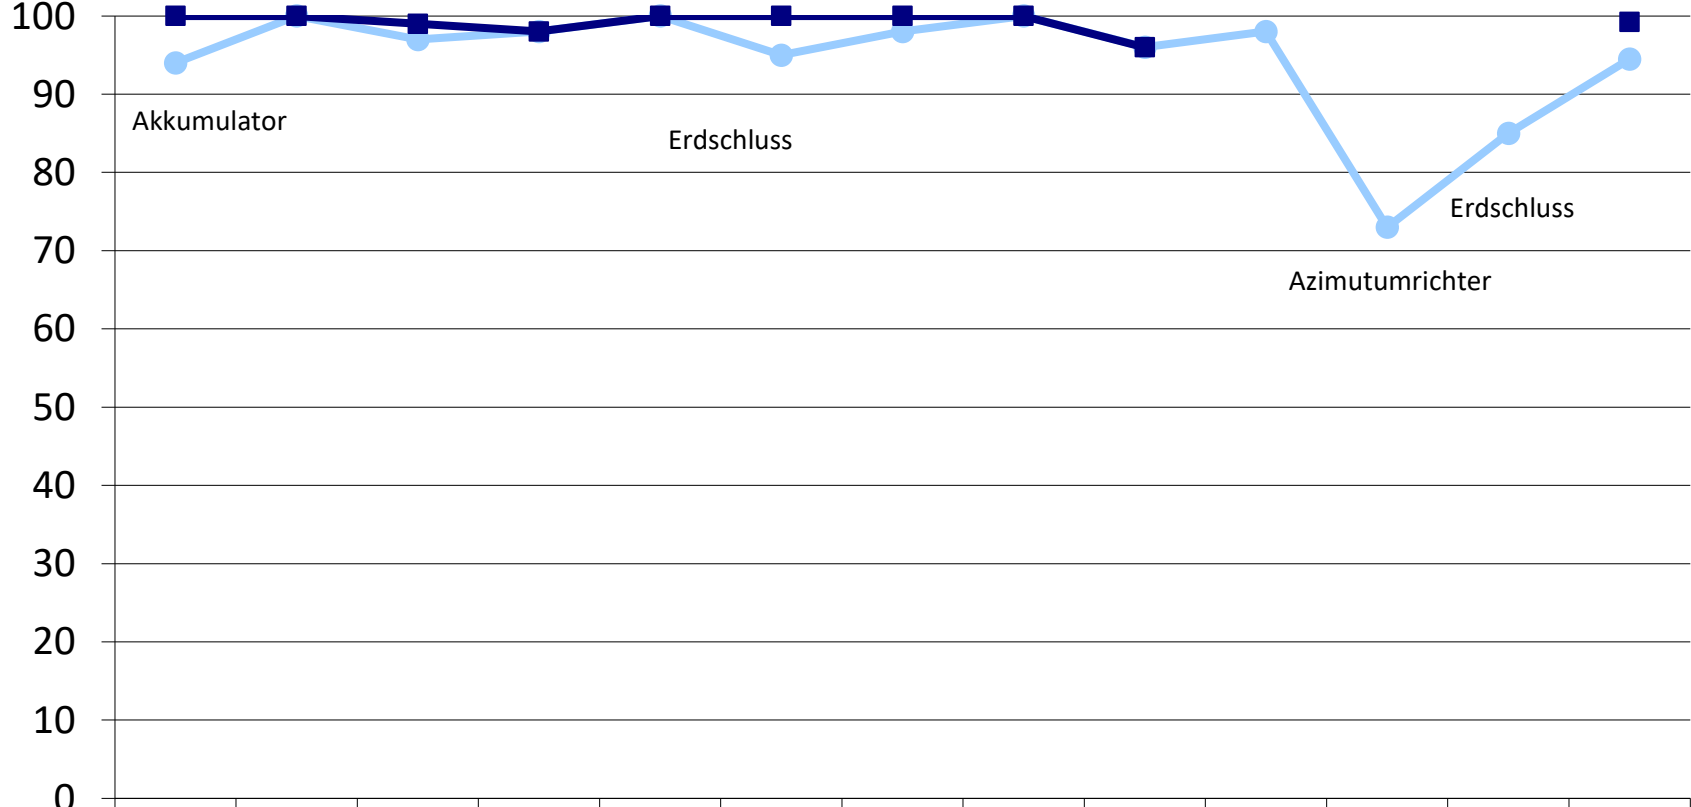

Windpark Fröhnd

Verfügbarkeit [%]

	Jan	Feb	Mär	Apr	Mai	Jun	Jul	Aug	Sept	Okt	Nov	Dez	Ø
● 2021	94	100	97	98	100	95	98	100	96	98	73	85	95
■ 2022	100	100	99	98	100	100	100	100	96				99