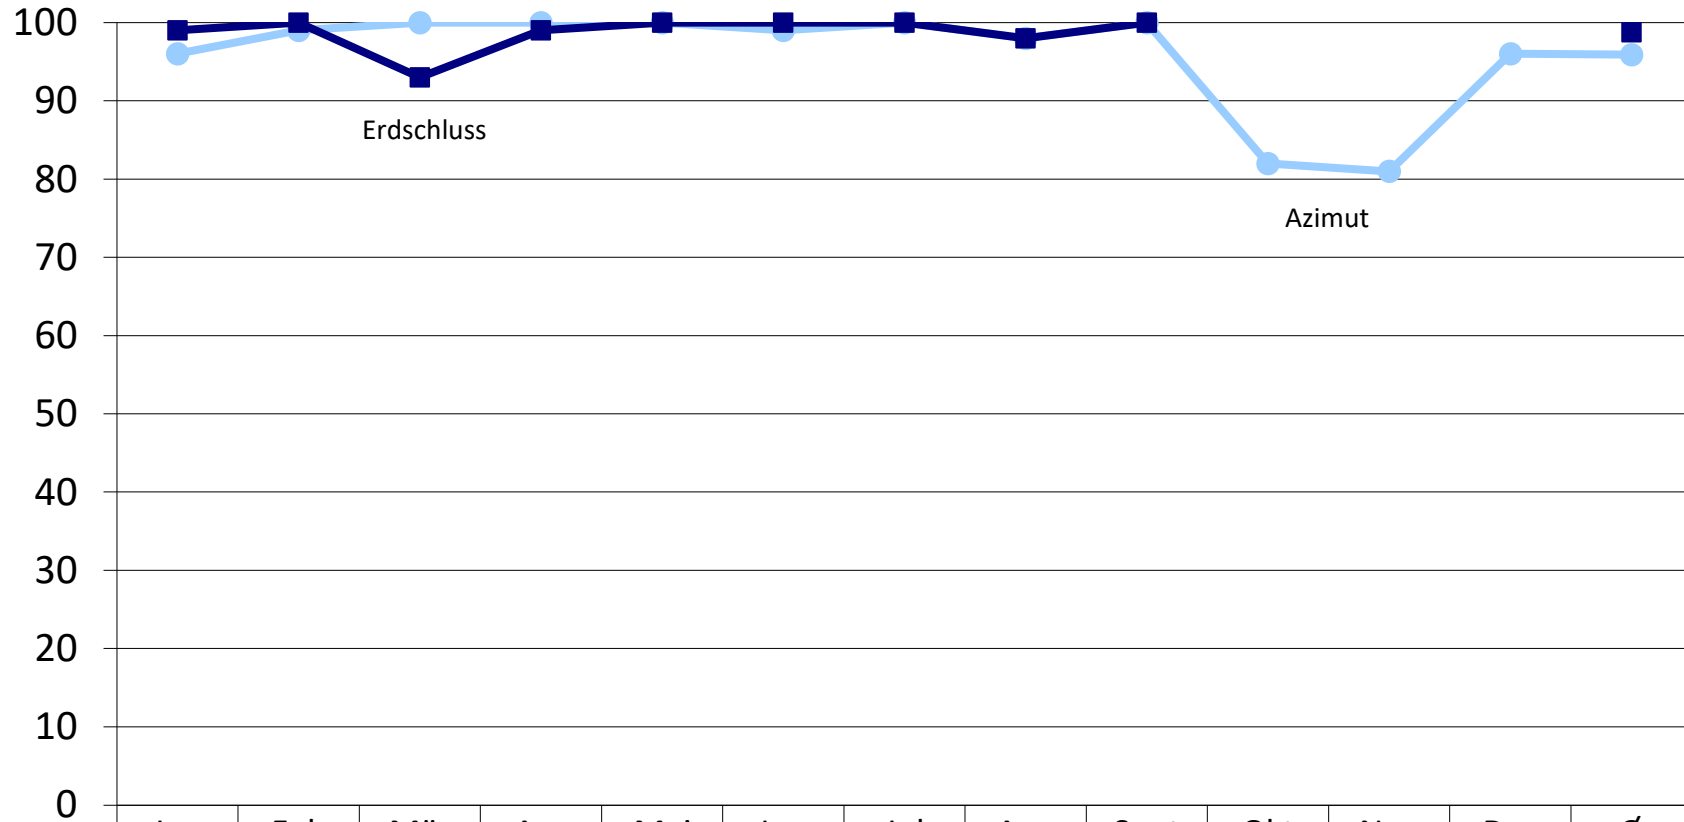

Freiamt Wind und Sonne

Verfügbarkeit [%]

	Jan	Feb	Mär	Apr	Mai	Jun	Jul	Aug	Sept	Okt	Nov	Dez	Ø
● 2021	96	99	100	100	100	99	100	98	100	82	81	96	96
■ 2022	99	100	93	99	100	100	100	98	100				99