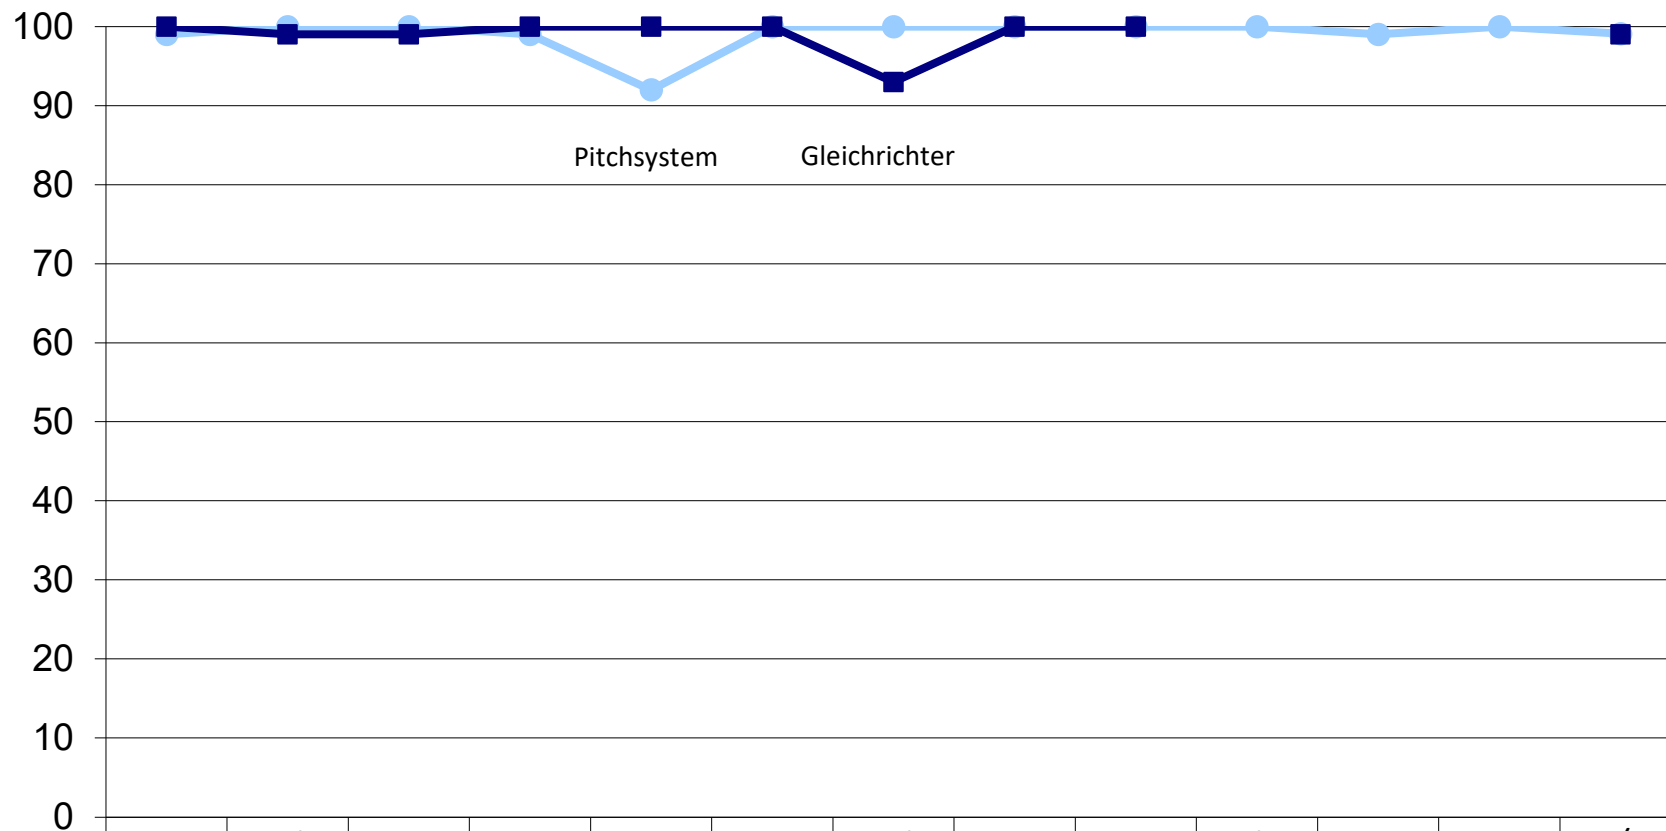

# Windenergie Tännlebühl KG

Verfügbarkeit [%]

	Jan	Feb	Mär	Apr	Mai	Jun	Jul	Aug	Sept	Okt	Nov	Dez	Ø
2021	99	100	100	99	92	100	100	100	100	100	99	100	99
2022	100	99	99	100	100	100	93	100	100				99