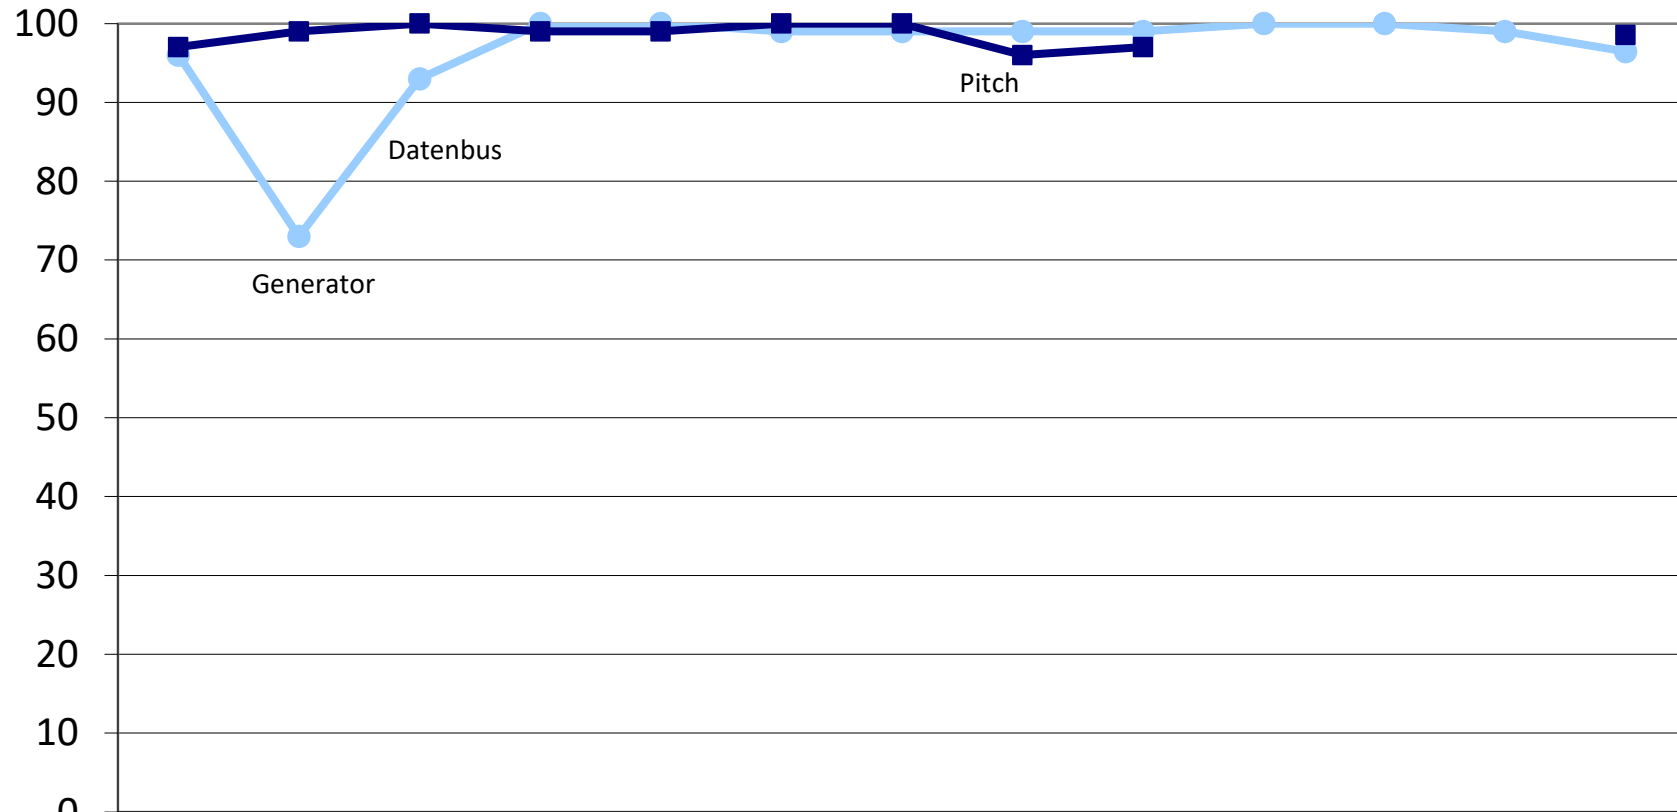

# Freiamt Beteiligungs KG

Verfügbarkeit [%]

	Jan	Feb	Mär	Apr	Mai	Jun	Jul	Aug	Sept	Okt	Nov	Dez	Ø
● 2021	96	73	93	100	100	99	99	99	99	100	100	99	96
■ 2022	97	99	100	99	99	100	100	96	97				99