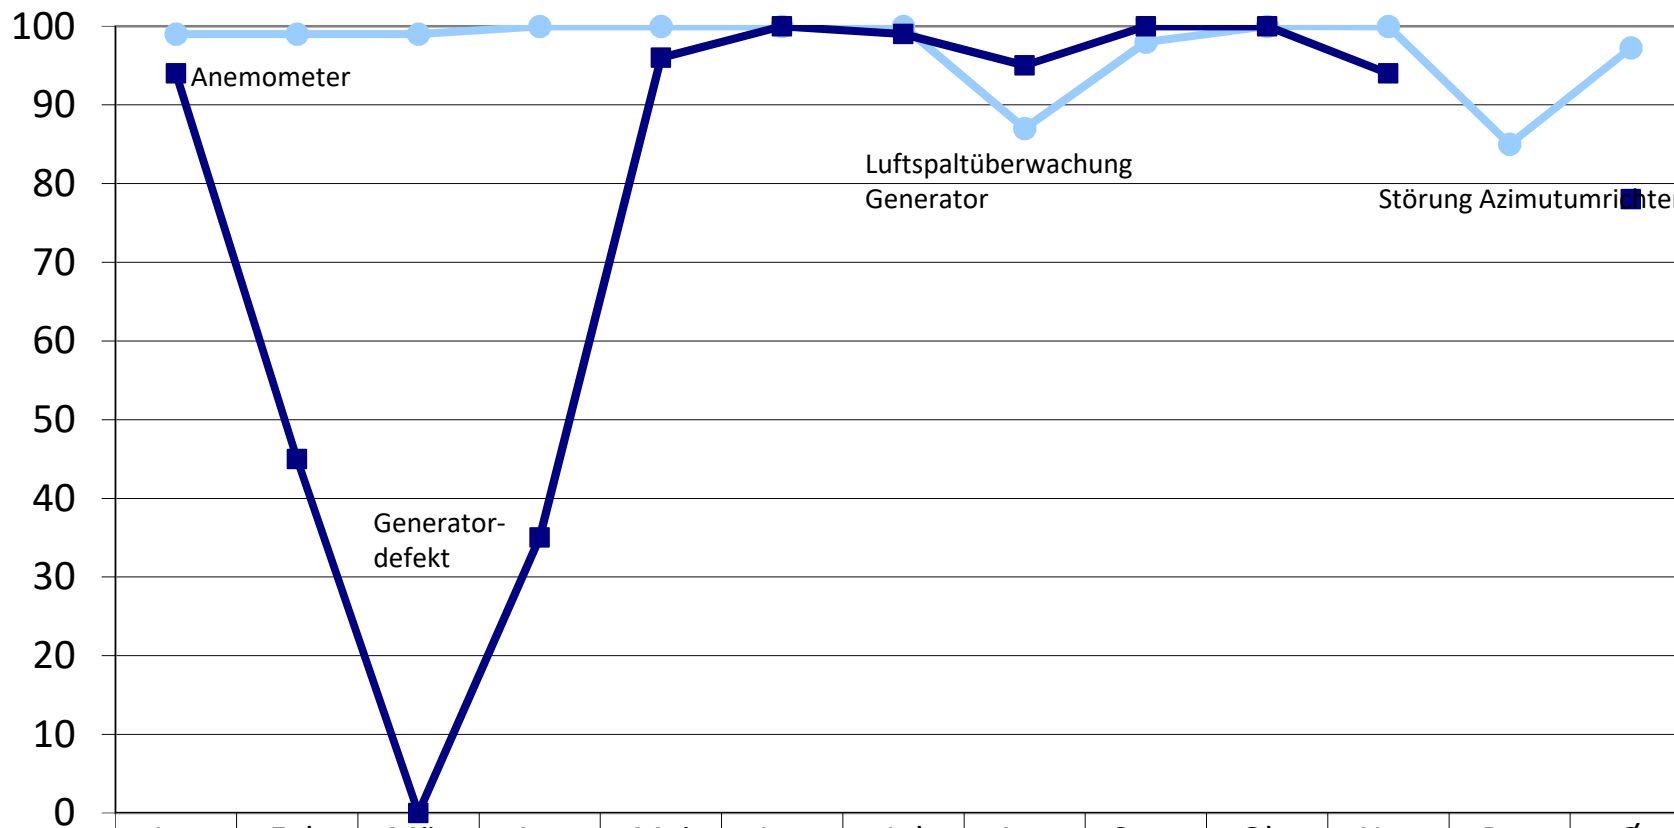

Windkraftanlage Yach

Verfügbarkeit [%]

● 2017	99	99	99	100	100	100	100	87	98	100	100	85	97
■ 2018	94	45	0	35	96	100	99	95	100	100	94		78