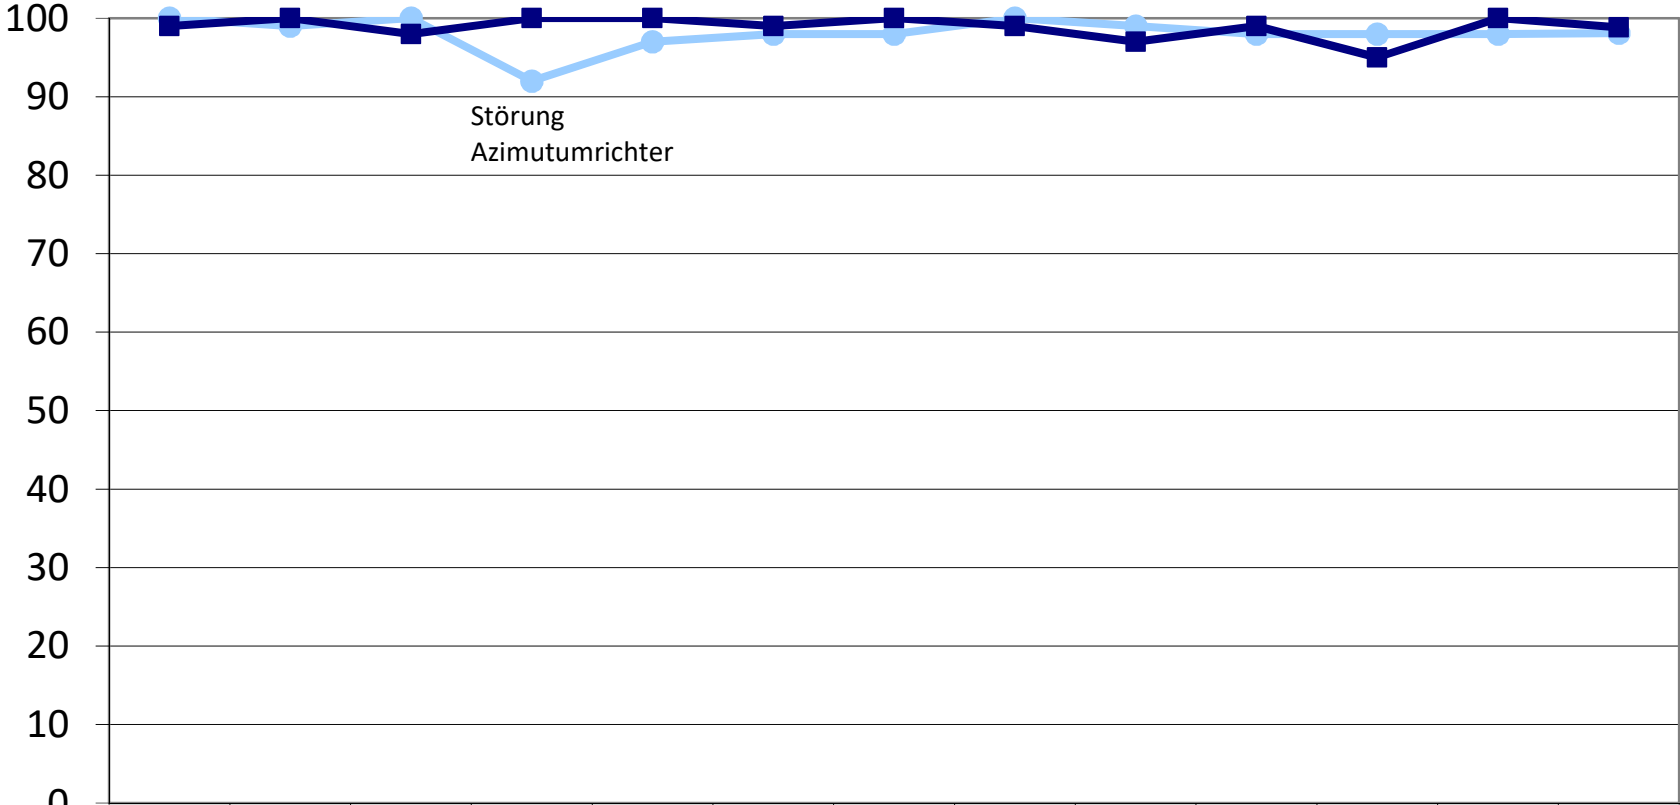

# regiowind St. Peter

Verfügbarkeit [%]

● 2017	100	99	100	92	97	98	98	100	99	98	98	98	98
■ 2018	99	100	98	100	100	99	100	99	97	99	95	100	99