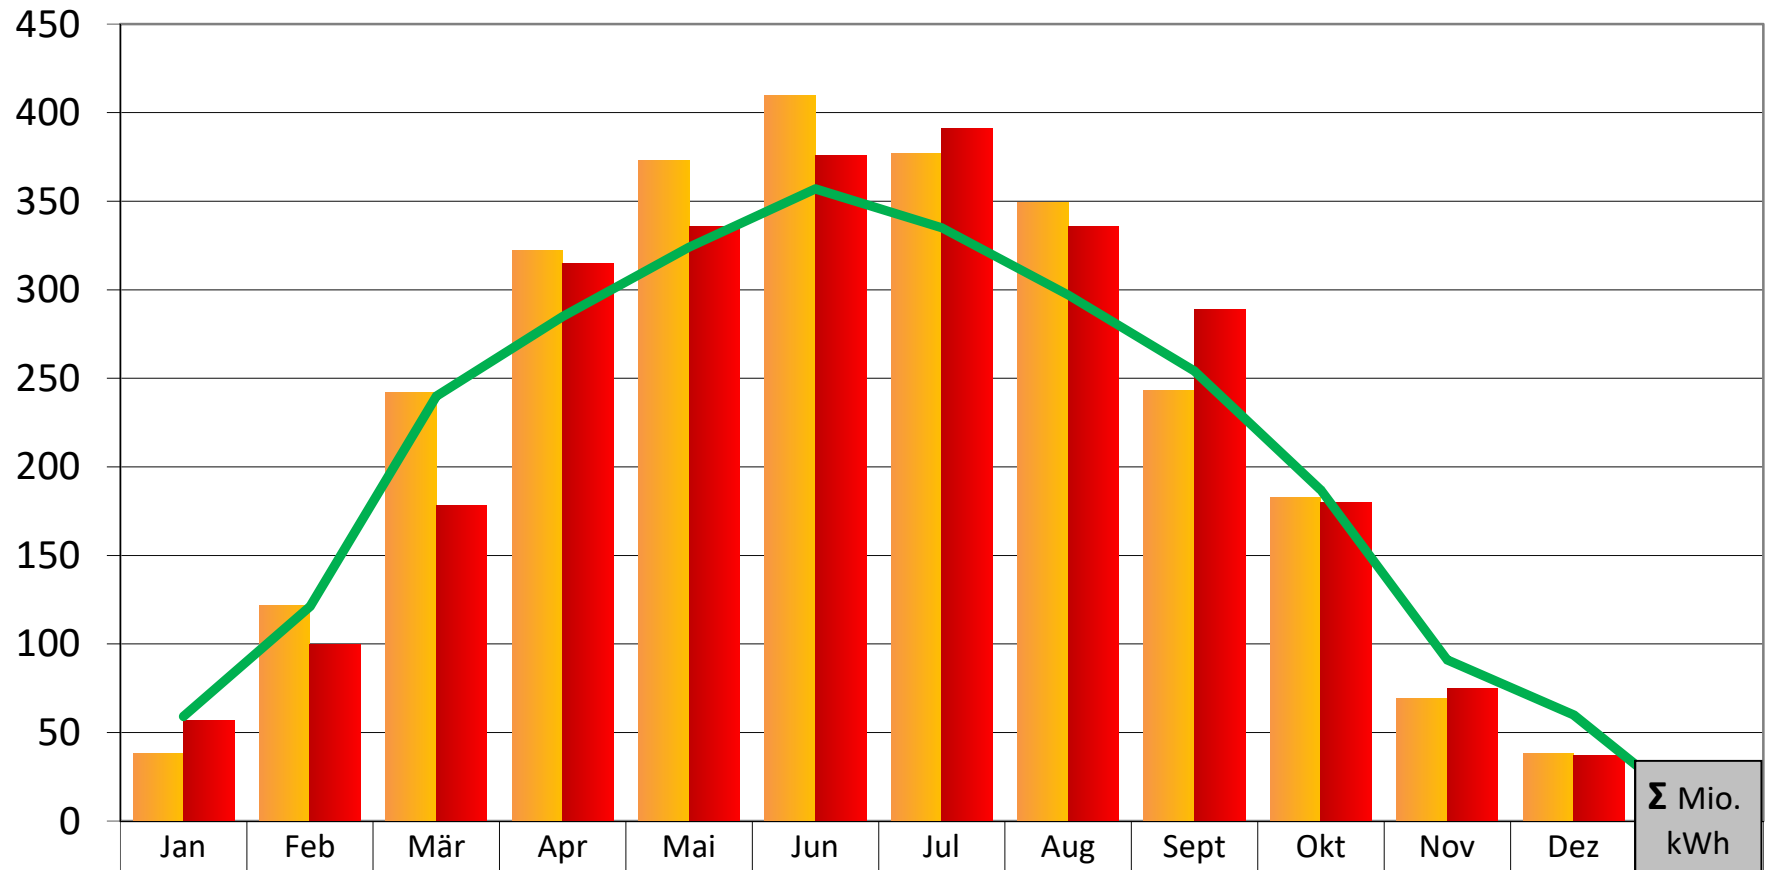

# regiosonne kompas

Monatlicher Energieertrag (MWh)

2017	38	122	242	322	373	410	377	349	243	183	69	38	2,77
2018	57	100	178	315	336	376	391	336	289	180	75	37	2,67
PW ab 2017	59	121	240	285	324	357	335	297	254	187	91	60	2,61