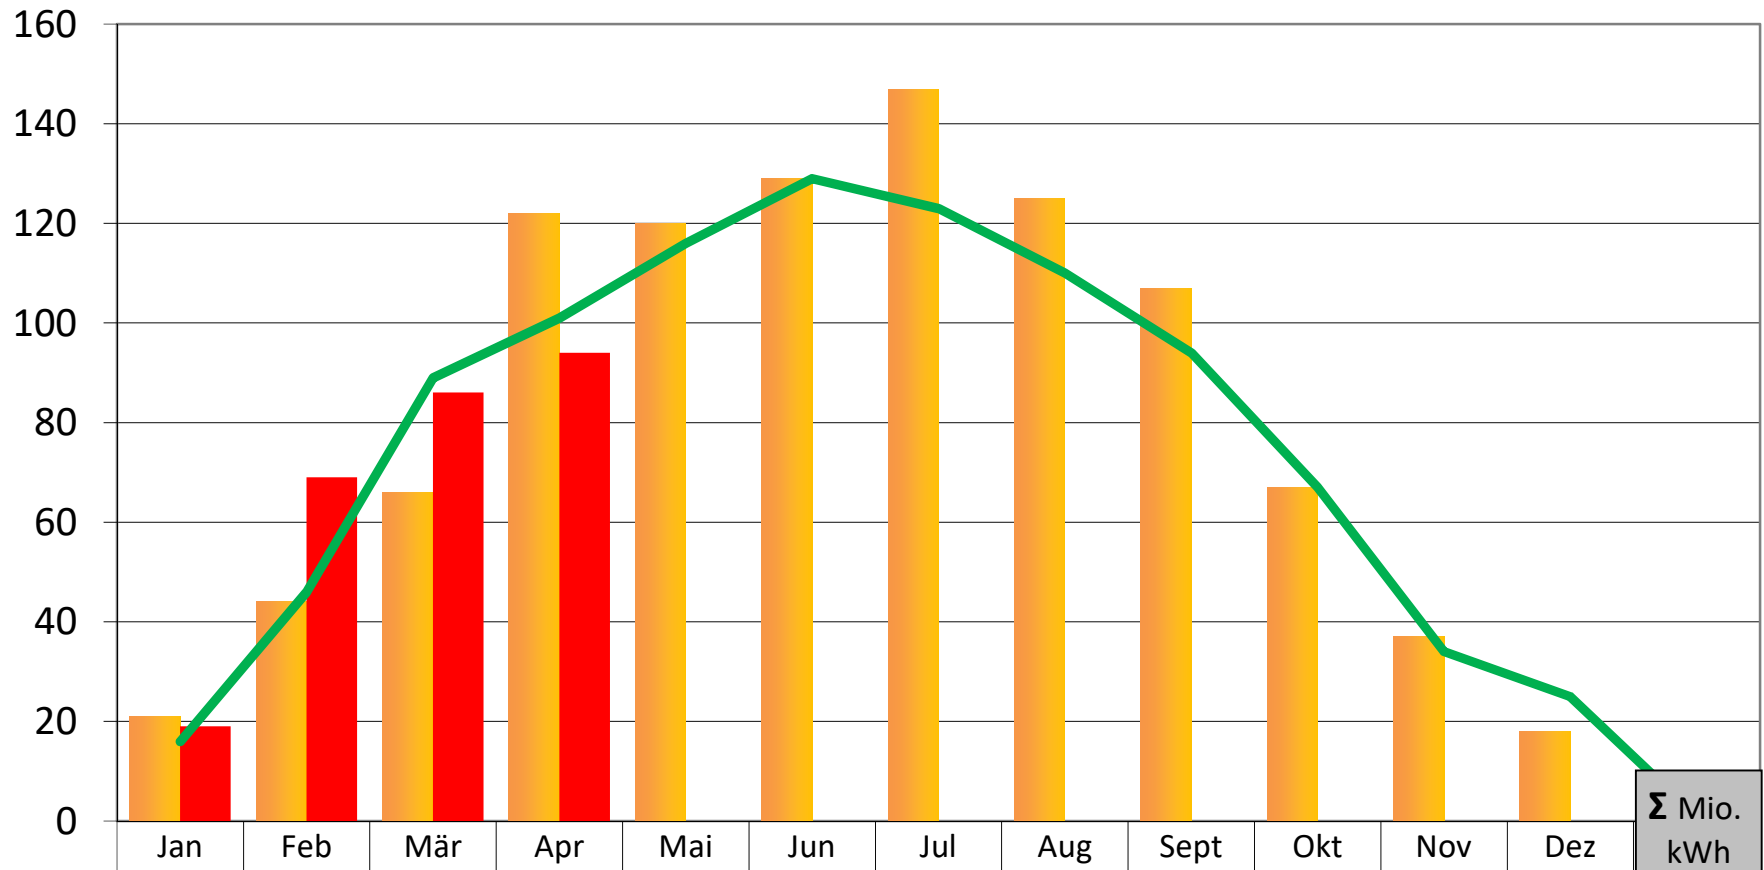

regiosonne Freiburg

Monatlicher Energieertrag (MWh)

2018	21	44	66	122	120	129	147	125	107	67	37	18	1,00
2019	19	69	86	94									0,27
Planwert	16	46	89	101	116	129	123	110	94	67	34	25	0,95