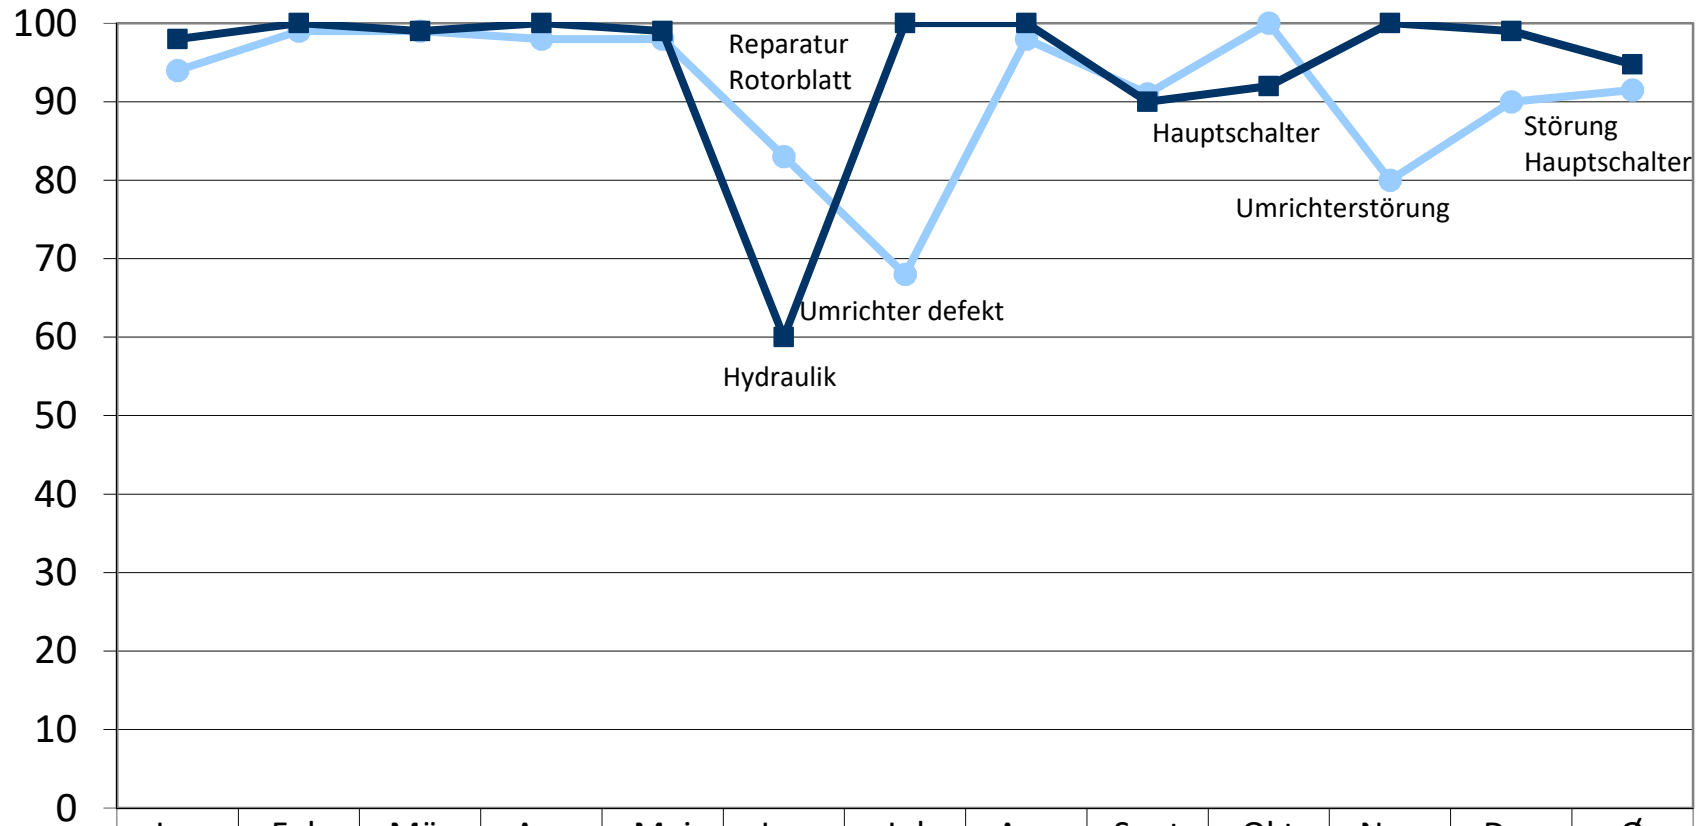

Windkraftanlage Kippenheim

Verfügbarkeit [%]

● 2017

■ 2018

	Jan	Feb	Mär	Apr	Mai	Jun	Jul	Aug	Sept	Okt	Nov	Dez	Ø
2017	94	99	99	98	98	83	68	98	91	100	80	90	92
2018	98	100	99	100	99	60	100	100	90	92	100	99	95