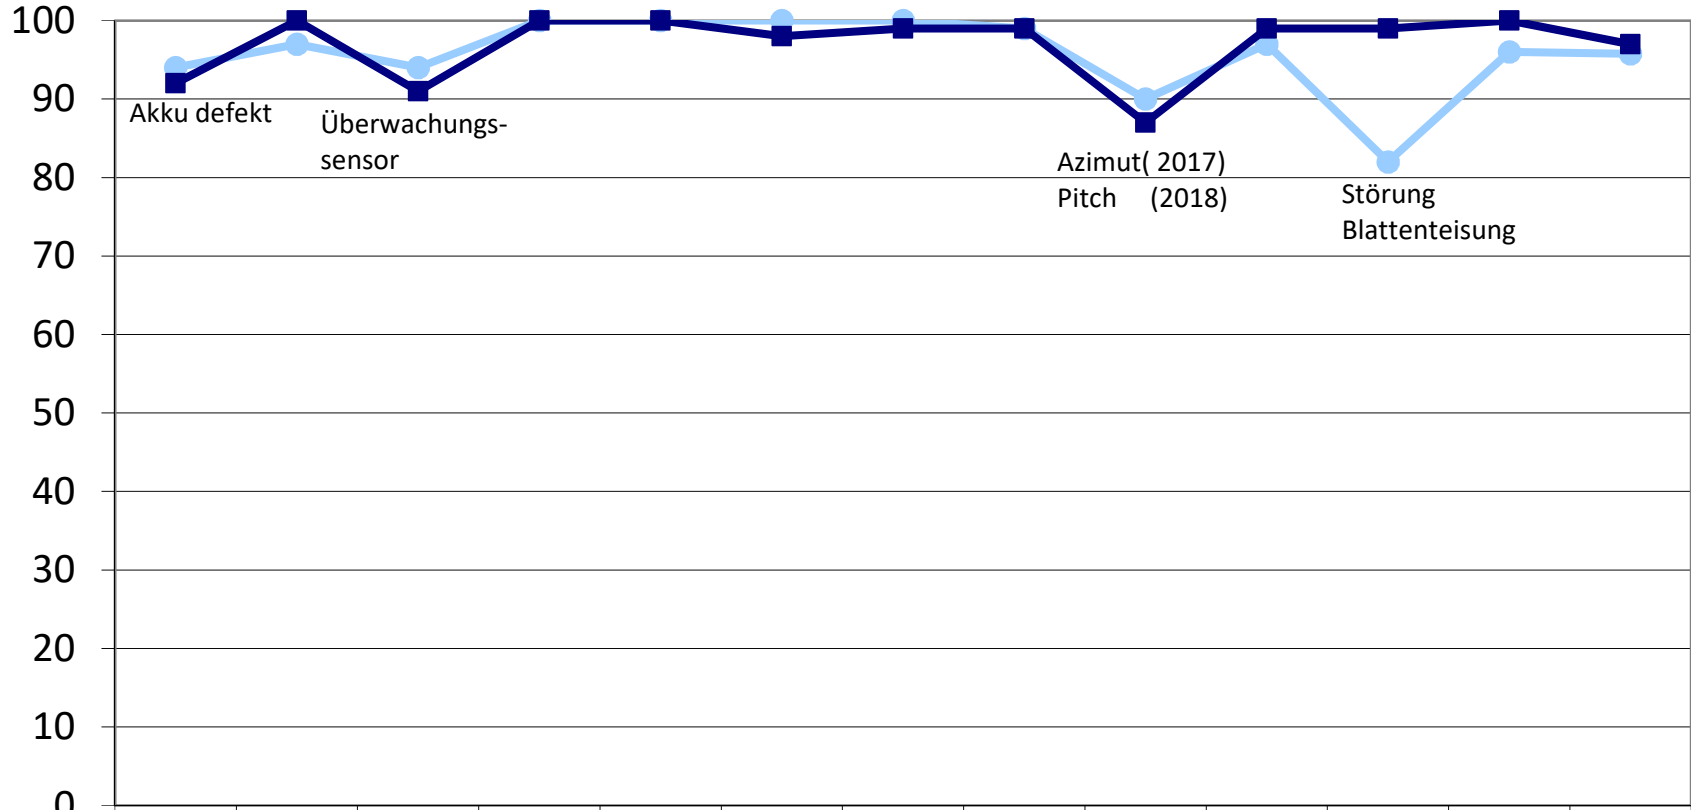

Windpark Fröhnd

Verfügbarkeit [%]

	Jan	Feb	Mär	Apr	Mai	Jun	Jul	Aug	Sept	Okt	Nov	Dez	Ø
● 2017	94	97	94	100	100	100	100	99	90	97	82	96	96
■ 2018	92	100	91	100	100	98	99	99	87	99	99	100	97