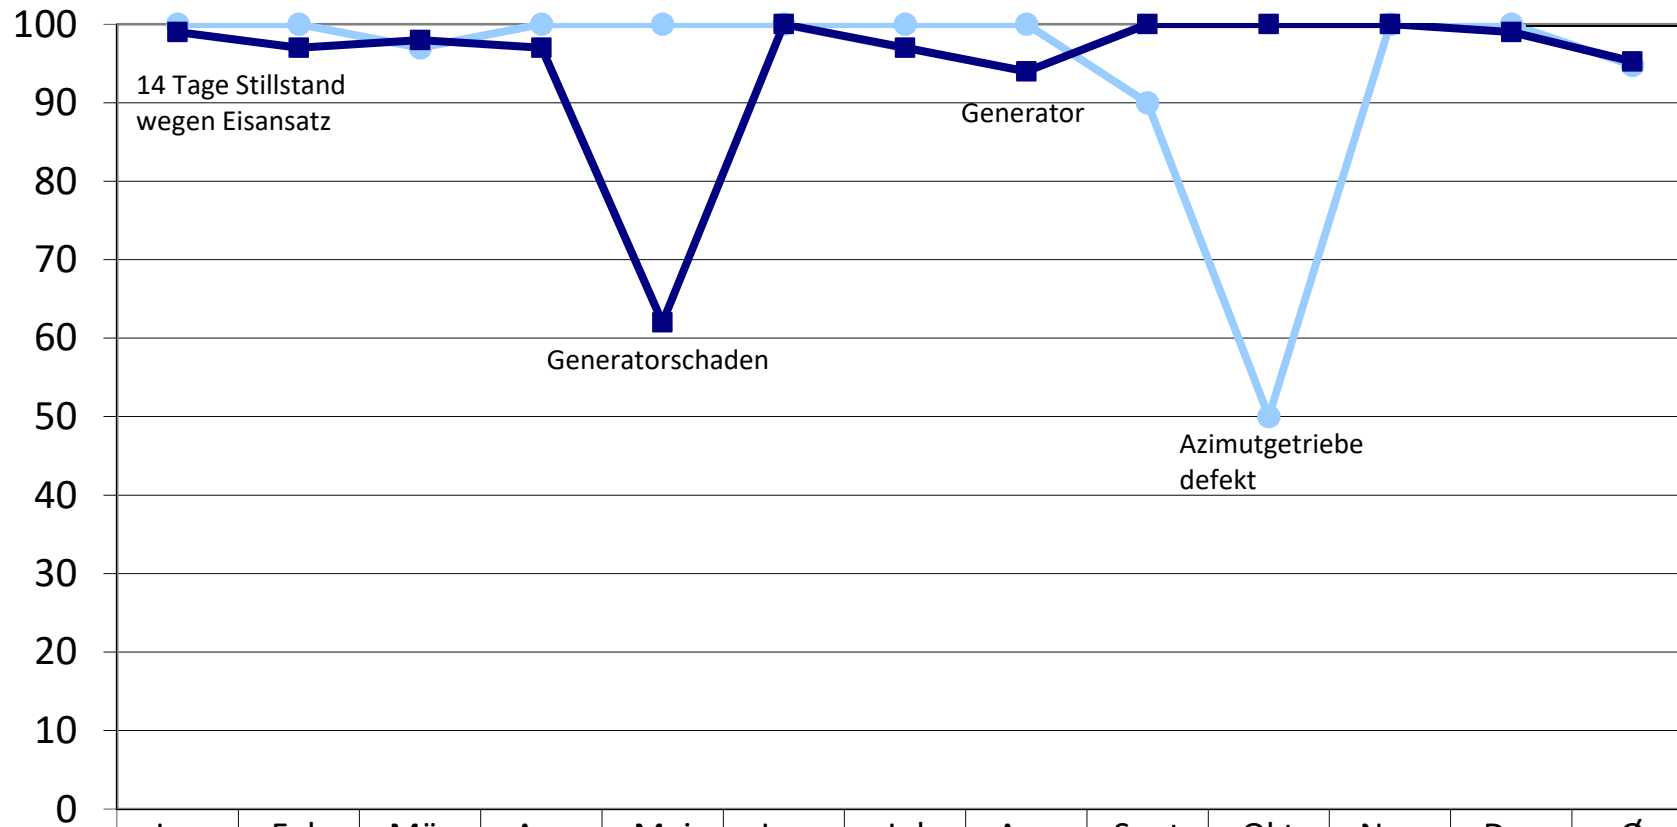

# Freiamt Wind und Sonne

Verfügbarkeit [%]

	Jan	Feb	Mär	Apr	Mai	Jun	Jul	Aug	Sept	Okt	Nov	Dez	Ø
● 2017	100	100	97	100	100	100	100	100	90	50	100	100	95
■ 2018	99	97	98	97	62	100	97	94	100	100	100	99	95