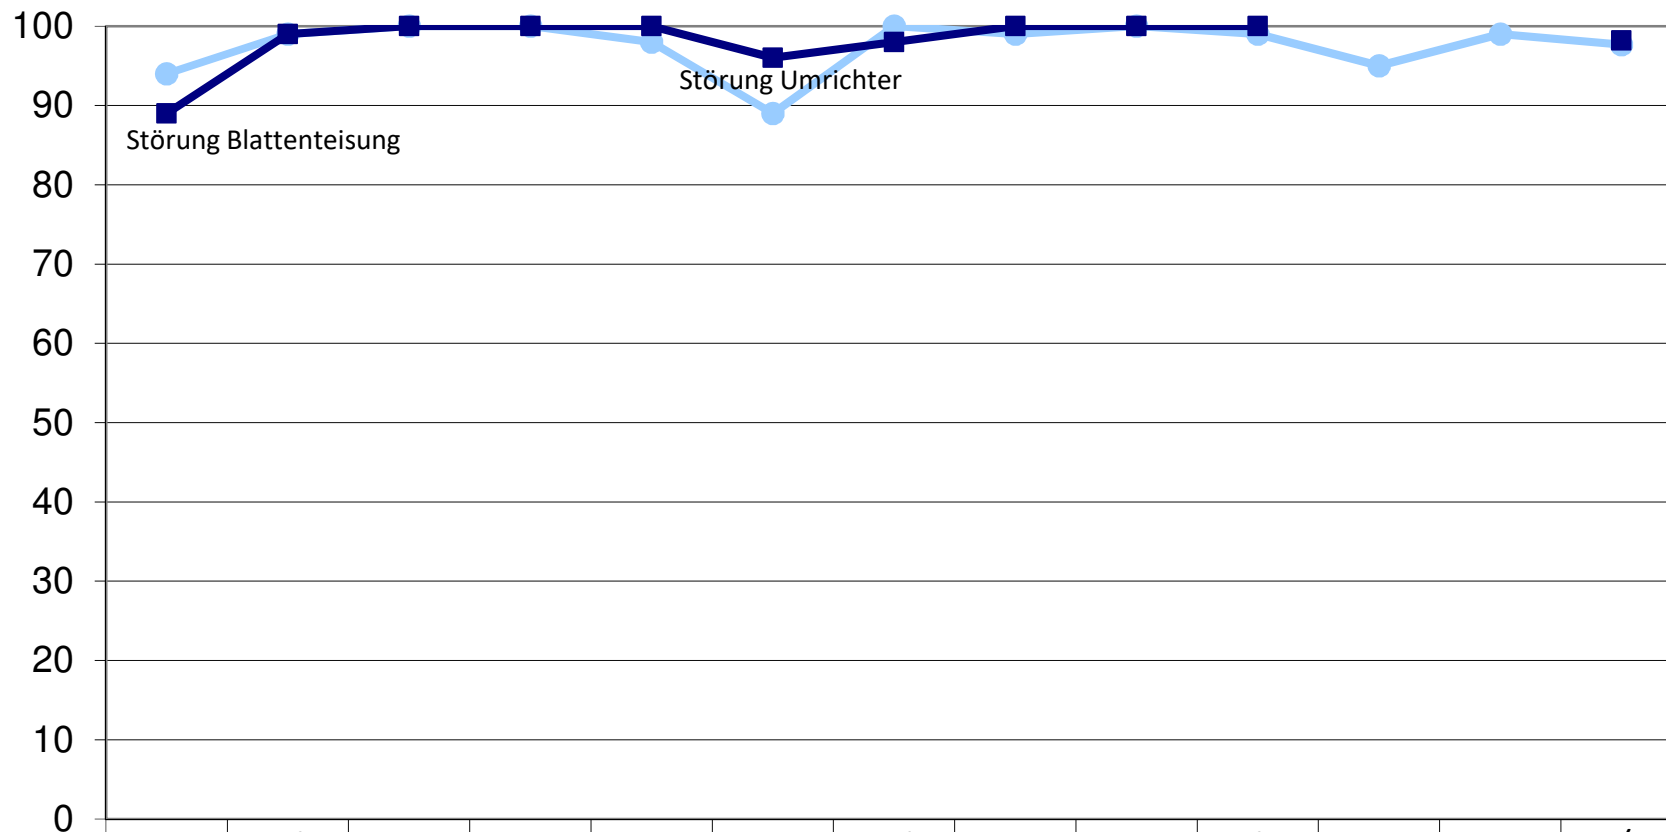

Windenergie Tännlebühl KG

Verfügbarkeit [%]

● 2016	94	99	100	100	98	89	100	99	100	99	95	99	98
■ 2017	89	99	100	100	100	96	98	100	100	100			98