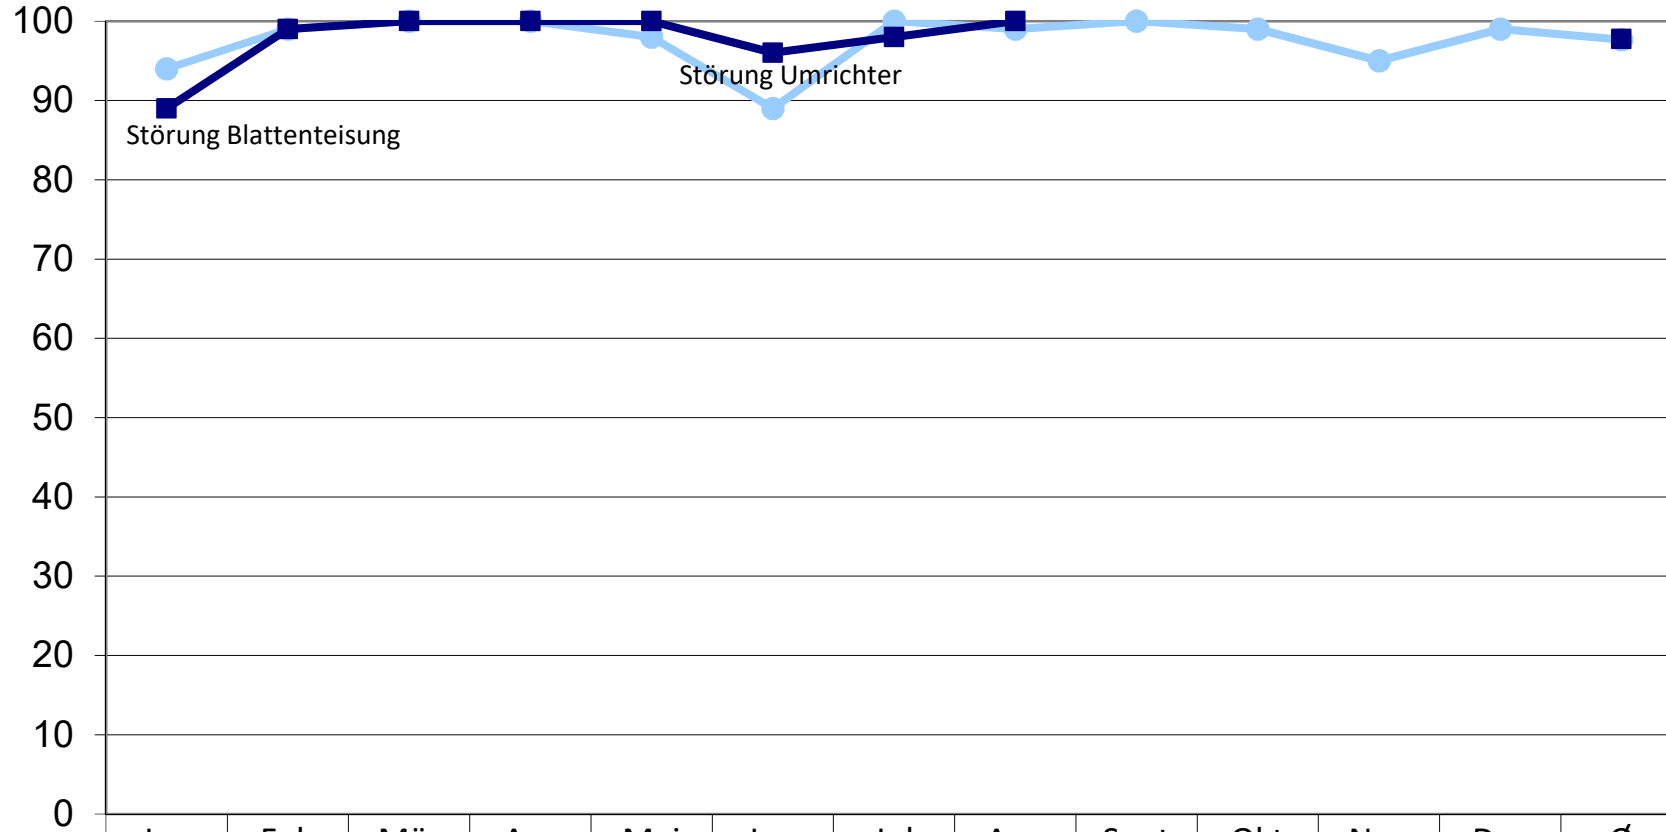

# Windenergie Tännlebühl KG

Verfügbarkeit [%]

2016	94	99	100	100	98	89	100	99	100	99	95	99	98
2017	89	99	100	100	100	96	98	100					98