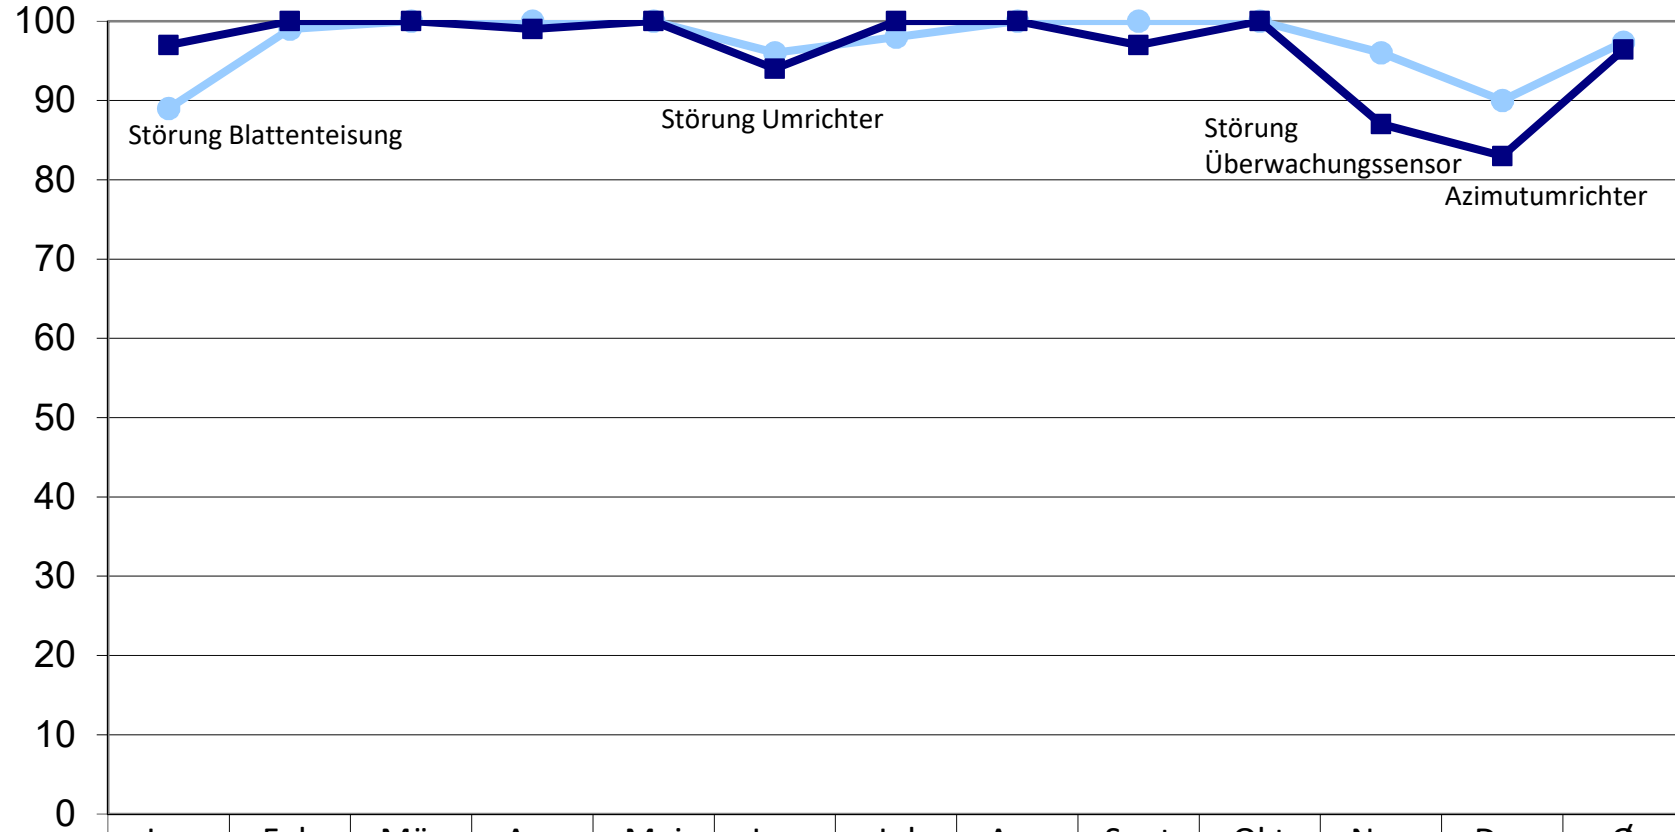

# Windenergie Tännlebühl KG

Verfügbarkeit [%]

● 2017	89	99	100	100	100	96	98	100	100	100	96	90	97
■ 2018	97	100	100	99	100	94	100	100	97	100	87	83	96